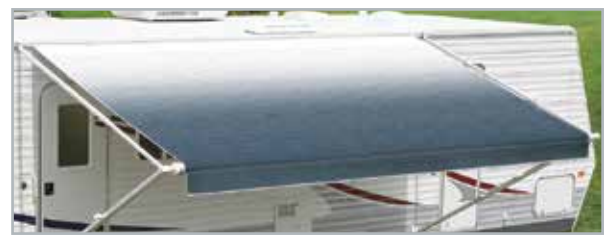

- 200-36400 10FT BLUE SHALE FADE
- 200-36410 11FT BLUE SHALE FADE
- 200-36420 12FT BLUE SHALE FADE
- 200-36430 13FT BLUE SHALE FADE
- 200-36440 14FT BLUE SHALE FADE
- 200-36450 15FT BLUE SHALE FADE
- 200-36460 16FT BLUE SHALE FADE
- 200-36470 17FT BLUE SHALE FADE
- 200-36480 18FT BLUE SHALE FADE