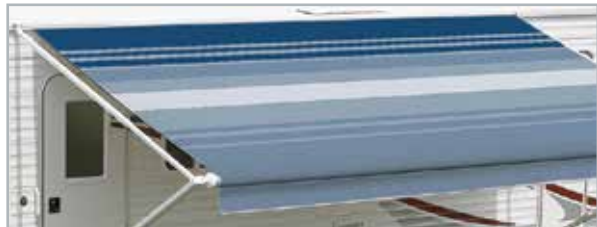

200-36100 10FT OCEAN BLUE DUNE

200-36110 11FT OCEAN BLUE DUNE

200-36120 12FT OCEAN BLUE DUNE

200-36130 13FT OCEAN BLUE DUNE

200-36140 14FT OCEAN BLUE DUNE

200-36150 15FT OCEAN BLUE DUNE

200-36160 16FT OCEAN BLUE DUNE

200-36170 17FT OCEAN BLUE DUNE

200-36180 18FT OCEAN BLUE DUNE