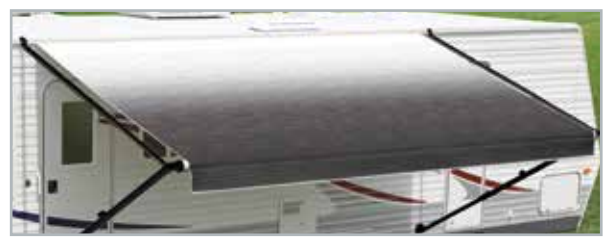

200-36140 14FT OCEAN BLUE DUNE

200-36150 15FT OCEAN BLUE DUNE

200-36160 16FT OCEAN BLUE DUNE

200-36170 17FT OCEAN BLUE DUNE

200-36180 18FT OCEAN BLUE DUNE

CAREFREE AWNINGS

- 200-36900 10FT BLACK SHALE FADE
- 200-36910 11FT BLACK SHALE FADE
- 200-36920 12FT BLACK SHALE FADE
- 200-36930 13FT BLACK SHALE FADE
- 200-36940 14FT BLACK SHALE FADE
- 200-36950 15FT BLACK SHALE FADE
- 200-36960 16FT BLACK SHALE FADE
- 200-36970 17FT BLACK SHALE FADE
- 200-36980 18FT BLACK SHALE FADE
- 200-36990 19FT BLACK SHALE FADE
- 200-36992 20FT BLACK SHALE FADE
- 200-36994 21FT BLACK SHALE FADE