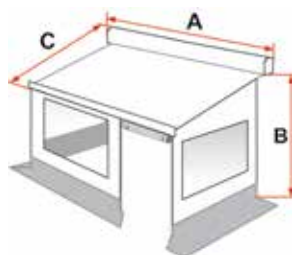

Part Number	Description	Awning Length (A)	Height from Ground (B)	Weight
150-02302	300 Medium	300cm	225-250cm	24.5kg
150-02304	350 Medium	350cm	225-250cm	24.9kg
150-02306	400 Medium	400cm	225-250cm	25.4kg
150-02308	450 Medium	450cm	225-250cm	25.9kg
150-02310	300 Large	300cm	251-280cm	24.7kg
150-02312	350 Large	350cm	251-280cm	25.2kg
150-02314	400 Large	400cm	251-280cm	25.7kg
150-02316	450 Large	450cm	251-280cm	26.2kg
150-02318	500 Large	500cm	251-280cm	26.7kg
150-02320	550 Large	550cm	251-280cm	27.2kg